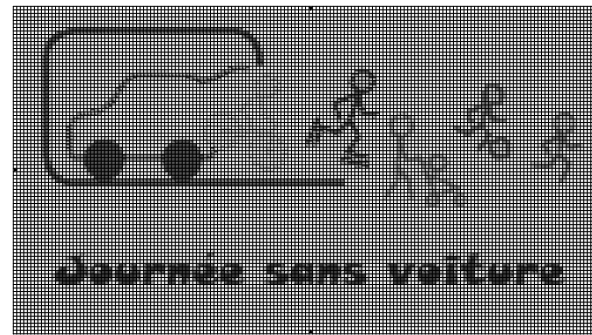

Journée sans voiture

Journée sans voiture

#	Flamant rose	DMC 3706
⊘	Rouge tulipe	3801
⚡	Rose pétunia	892
⚡	Bleuet	793
⚡	Bleu de Chine	792
⚡	Fleur de lin bleue	3840
⚡	Bleu chardon	3838
⚡	Bleu des mers du Sud	996
⚡	Bleu navajo	3846
⚡	Nuage bleu	3756
⚡	Eclat d'émeraude	3851
⚡	Vert tendre	966
⚡	Vert jade	913
⚡	Vert brin d'herbe	702
⚡	Vanille	746
⚡	Savane	676
⚡	Jaune de Naples	743
⚡	Clémentine	742
⚡	Beige cachemire	951
⚡	Vent de sable orangé	3855
⚡	Gris tourterelle	453
⚡	Blanc Lumière	B5200
⚡	Blanc	Blanc
⚡	Lièvre	840
⚡	Gris perle	762
⚡	Granit gris	318
⚡	Plomb	414
⚡	Gris souris	168
⚡	Gris anthracite	3799
⚡	Noir	310