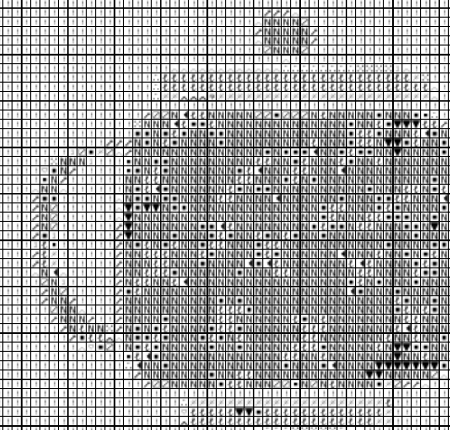

Journée mondiale du thé

The

Journée mondiale du thé

DMC

⚡	Rose des sables	353
#	Flamant rose	3706
⊗	Rouge tulipe	3801
♠	Rouge laque de Chine	304
⚡	Rose pétunia	892
I	Layette rose	819
□	Poivre rose	3731
⋮	Litchee	3727
ε	Fleur de lin bleue	3840
↩	Bleu gauloise	813
□	Bleu touareg	826
≡	Bleu navajo	3846
⊙	Turquoise	3845
˘	Nuage bleu	3756
●	Encre bleue	803
⚡	Embruns bleutés	519
□	Bleu fjord	3760
⚡	Bleu vert	3766
B	Cascade bleue	3811
▲	Clair de Véronèse	959
↖	Vert pistache	164
◻	Vert fenouil	989
▼	Vert basilic	987
1	Vert céleri	772
■	Vert cœur de laitue	3348
N	Vert printemps	703
◀	Granny smith	907
⋮	Vert tilleul	165
■	Vert absinthe	166
▲	Vert résine	3013
∧	Vanille	746
Z	Houblon	728
^	Savane	676
♡	Soufre	445
⌘	Citron	307
℘	Jonquille	973
ᶯ	Jaune de Naples	743
↙	Clémentine	742
Z	Mandarine	741
s	Beige cachemire	951
田	Ecureuil	301
⋮	Ivoire	3823
q	Vent de sable orangé	3855
⋮	Epices	3854
人	Hêtre	3827
○	Terre cuite rosé	3778
+	Rosée des prés	3774
⋮	Teddy	436
✕	Loutre	3863