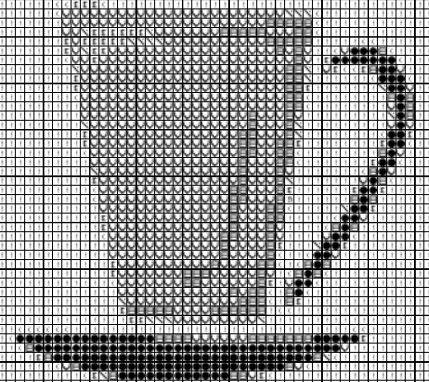

Journée mondiale du thé

The

Journée mondiale du thé

DMC

⚡	Rose des sables	353
#	Flamant rose	3706
⊗	Rouge tulipe	3801
♠	Rouge laque de Chine	304
⚡	Rose pétunia	892
I	Layette rose	819
□	Poivre rose	3731
⋮	Litchee	3727
ε	Fleur de lin bleue	3840
↩	Bleu gauloise	813
□	Bleu touareg	826
≡	Bleu navajo	3846
⊙	Turquoise	3845
˘	Nuage bleu	3756
●	Encre bleue	803
⚡	Embruns bleutés	519
□	Bleu fjord	3760
⚡	Bleu vert	3766
B	Cascade bleue	3811
▲	Clair de Véronèse	959
↖	Vert pistache	164
◻	Vert fenouil	989
▼	Vert basilic	987
1	Vert céleri	772
■	Vert cœur de laitue	3348
N	Vert printemps	703
◀	Granny smith	907
⋮	Vert tilleul	165
■	Vert absinthe	166
▲	Vert résine	3013
∧	Vanille	746
Z	Houblon	728
^	Savane	676
♡	Soufre	445
⌘	Citron	307
℘	Jonquille	973
ᶯ	Jaune de Naples	743
↙	Clémentine	742
Z	Mandarine	741
s	Beige cachemire	951
田	Ecureuil	301
⋮	Ivoire	3823
q	Vent de sable orangé	3855
⋮	Epices	3854
人	Hêtre	3827
○	Terre cuite rosé	3778
+	Rosée des prés	3774
⋮	Teddy	436
✕	Loutre	3863