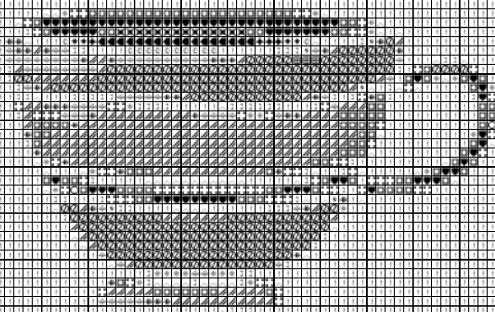

Journée mondiale du thé

The

Journée mondiale du thé

DMC

⚡	Rose des sables	353
#	Flamant rose	3706
⊗	Rouge tulipe	3801
♠	Rouge laque de Chine	304
⚡	Rose pétunia	892
I	Layette rose	819
□	Poivre rose	3731
⋮	Litchee	3727
ε	Fleur de lin bleue	3840
↩	Bleu gauloise	813
□	Bleu touareg	826
≡	Bleu navajo	3846
⊙	Turquoise	3845
˘	Nuage bleu	3756
●	Encre bleue	803
⚡	Embruns bleutés	519
□	Bleu fjord	3760
⚡	Bleu vert	3766
B	Cascade bleue	3811
▲	Clair de Véronèse	959
↖	Vert pistache	164
◻	Vert fenouil	989
▼	Vert basilic	987
1	Vert céleri	772
■	Vert cœur de laitue	3348
N	Vert printemps	703
◀	Granny smith	907
⋮	Vert tilleul	165
■	Vert absinthe	166
▲	Vert résine	3013
∧	Vanille	746
Z	Houblon	728
^	Savane	676
♡	Soufre	445
⌘	Citron	307
℘	Jonquille	973
ᶯ	Jaune de Naples	743
↙	Clémentine	742
Z	Mandarine	741
s	Beige cachemire	951
田	Ecureuil	301
⋮	Ivoire	3823
q	Vent de sable orangé	3855
⋮	Epices	3854
人	Hêtre	3827
○	Terre cuite rosé	3778
+	Rosée des prés	3774
⋮	Teddy	436
✕	Loutre	3863