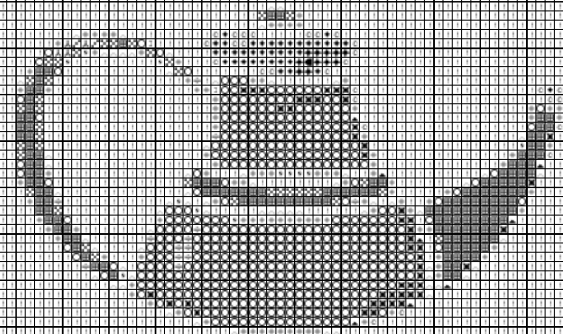

Journée mondiale du thé

The

Journée mondiale du thé

DMC

⚡	Rose des sables	353
#	Flamant rose	3706
⊗	Rouge tulipe	3801
♠	Rouge laque de Chine	304
⚡	Rose pétunia	892
I	Layette rose	819
□	Poivre rose	3731
⋮	Litchee	3727
ε	Fleur de lin bleue	3840
↩	Bleu gauloise	813
□	Bleu touareg	826
≡	Bleu navajo	3846
⊙	Turquoise	3845
˘	Nuage bleu	3756
●	Encre bleue	803
⚡	Embruns bleutés	519
□	Bleu fjord	3760
⚡	Bleu vert	3766
B	Cascade bleue	3811
▲	Clair de Véronèse	959
↖	Vert pistache	164
◻	Vert fenouil	989
▼	Vert basilic	987
1	Vert céleri	772
■	Vert cœur de laitue	3348
N	Vert printemps	703
◀	Granny smith	907
⋮	Vert tilleul	165
■	Vert absinthe	166
▲	Vert résine	3013
∧	Vanille	746
Z	Houblon	728
^	Savane	676
♡	Soufre	445
⌘	Citron	307
℘	Jonquille	973
ᶯ	Jaune de Naples	743
↙	Clémentine	742
Z	Mandarine	741
s	Beige cachemire	951
田	Ecureuil	301
⋮	Ivoire	3823
q	Vent de sable orangé	3855
⋮	Epices	3854
人	Hêtre	3827
○	Terre cuite rosé	3778
+	Rosée des prés	3774
⋮	Teddy	436
✕	Loutre	3863