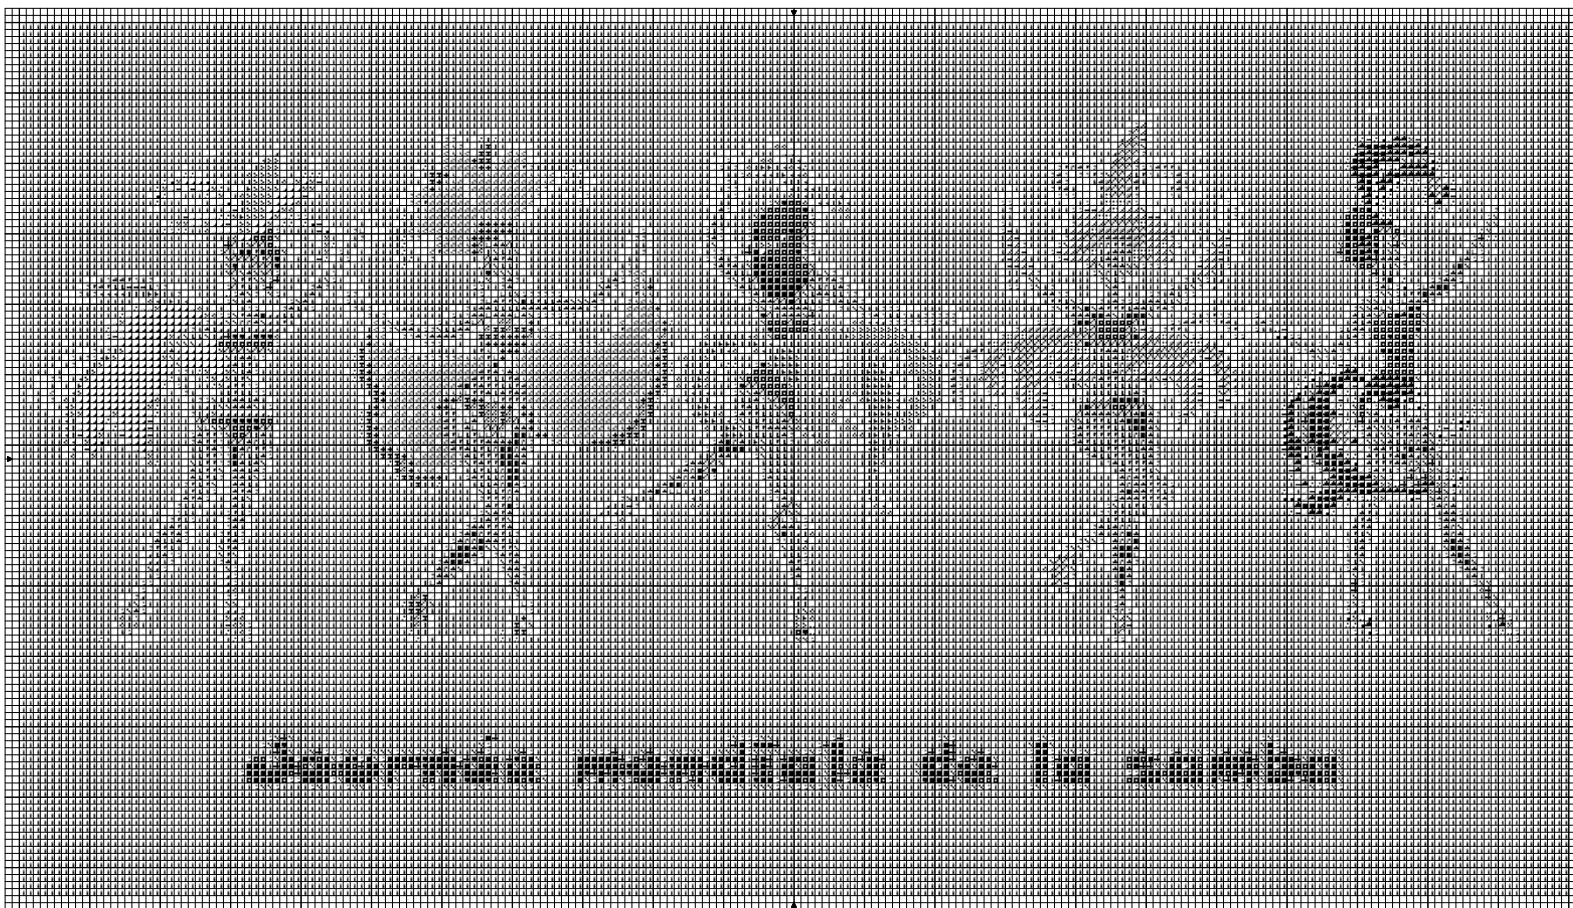

# Journée mondiale de la samba

Journée mondiale de la samba

DMC

#	Flamant rose	3706
⊙	Rouge tulipe	3801
✍	Rose pétunia	892
⌘	Eillet de poète rose	3806
M	Cyclamen	3609
I	Rhododendron rose	3608
M	Rose indien	3607
✂	Rose poivré	778
^	Parme	210
◻	Pensée	208
⋯	Lilas rose	153
-	Bleu glacier	3747
■	Lavande	156
⋮	Glycine violette	340
◼	Bleu de Chine	792
N	Bleu méditerranée	3839
◼	Bleu chardon	3838
◼	Bleu de cobalt	798
○	Bleu navajo	3846
⋮	Nuage bleu	3756
⋪	Mouette bleutée	932
+	Vert tendre	966
H	Vert jade	913
◻	Vert fenouil	989
+	Citron vert	704
⊙	Vert brin d'herbe	702
℘	Vert anis	3819
L	Seigle	3046
^	Vanille	746
ε	Savane	676
♡	Soufre	445
✂	Citron	307
↙	Jaune vif	444
⌘	Jaune de Naples	743
⋮	Abricot	3340
↗	Chamois	3856
✍	Papaye orange	721
∪	Poterie	402
q	Vent de sable orangé	3855
Y	Hêtre	3827
H	Glaise	3859
J	Dune	739
B	Sahara	738
↙	Camel	437
	Teddy	436
G	Coquillage	543
X	Laine de vigogne	3864
!	Blanc Lumière	B5200
:	Edelweiss	3865
⊙		