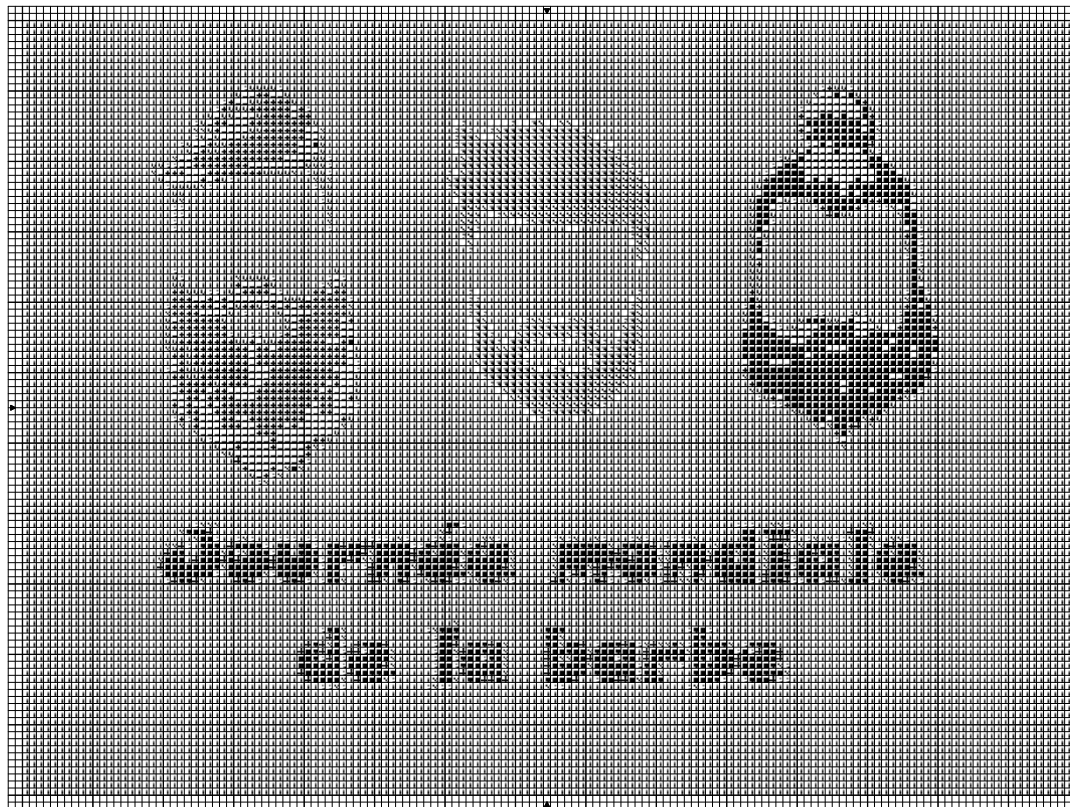

Journée mondiale de la barbe

Journée mondiale de la barbe

		DMC
□	Lilas fané	315
●	Aubergine	3802
>	Vanille	746
▲	Pêche	3341
↗	Chamois	3856
S	Caramel	977
∨	Gris pigeon	452
⊞	Taupe foncé	3860
J	Dune	739
!	Blanc Lumière	B5200
c	Gris perle	762
◆	Granit gris	318
■	Plomb	414
/	Gris souris	168
■	Noir	310

Dessiné par: Can Stock Photo

Copyright © Les p'tites croix de Magalie