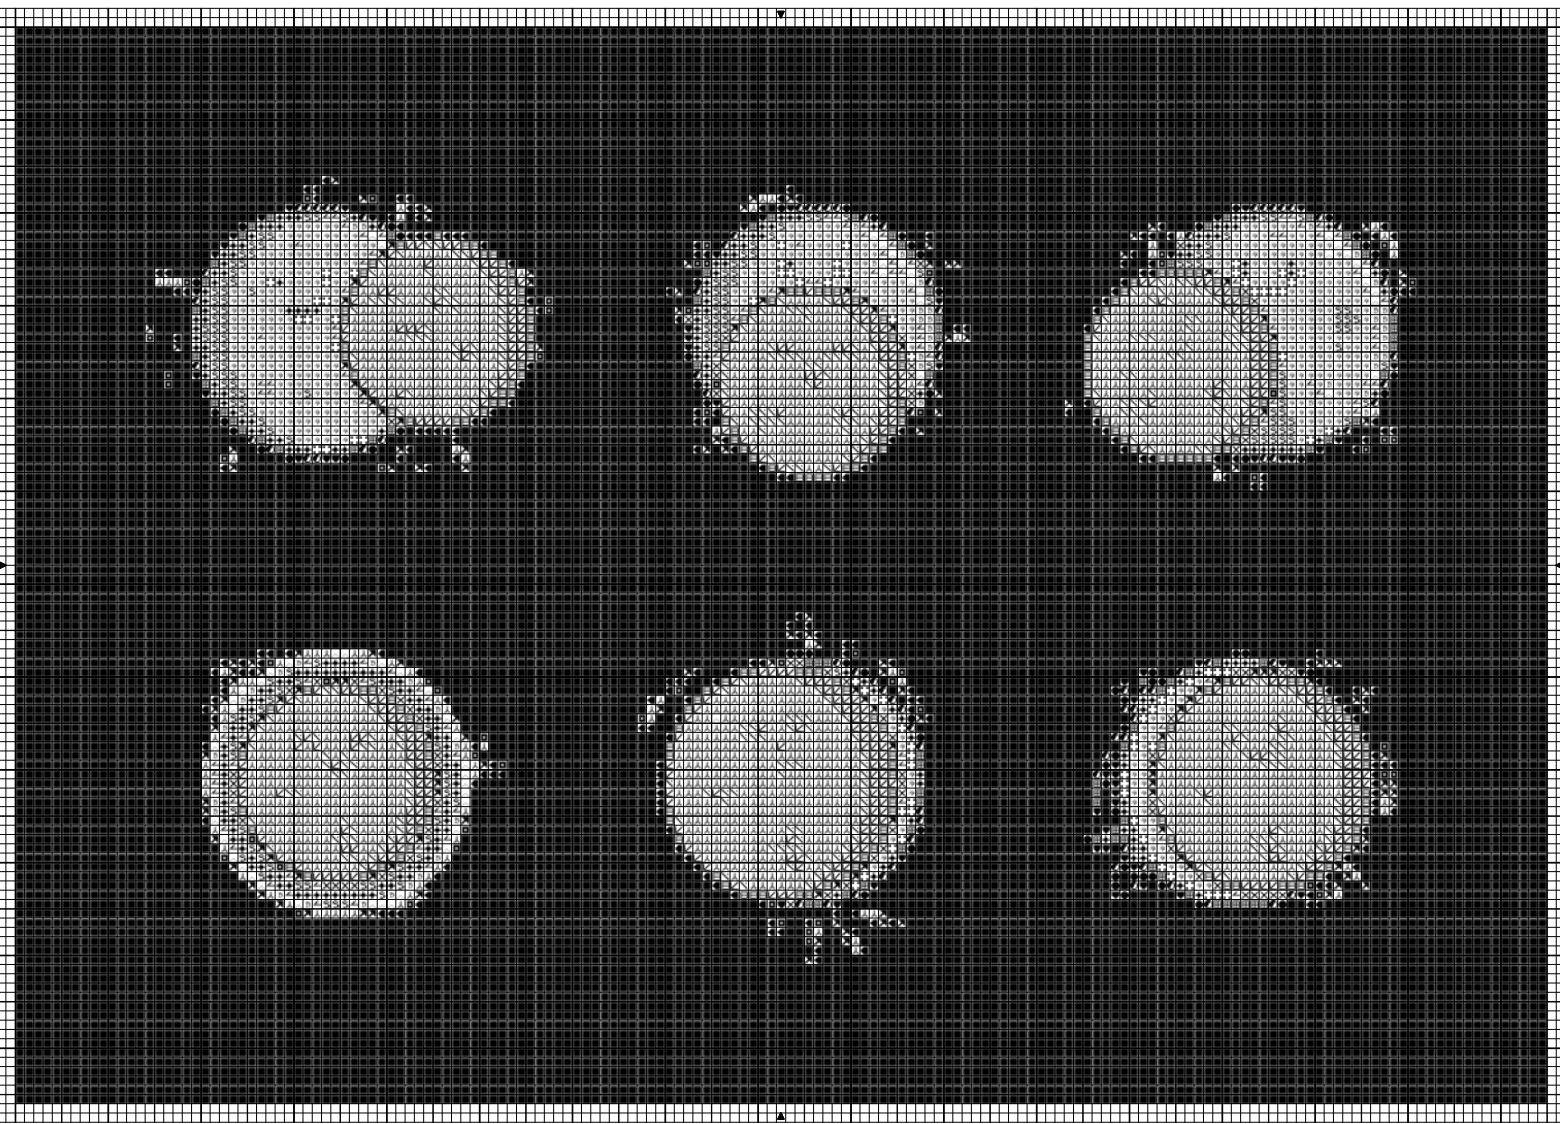

Eclipse solaire totale

Eclipse solaire totale

		DMC
	Bleu doux	157
	Bleuet	793
	Indigo clair	334
	Bleu bureau	939
	Bleu porcelaine clair	3752
	Bleu gris	931
	Ardoise grise	930
	Vanille	746
	Miel	729
	Jaune de Naples	743
	Cuivre	3853