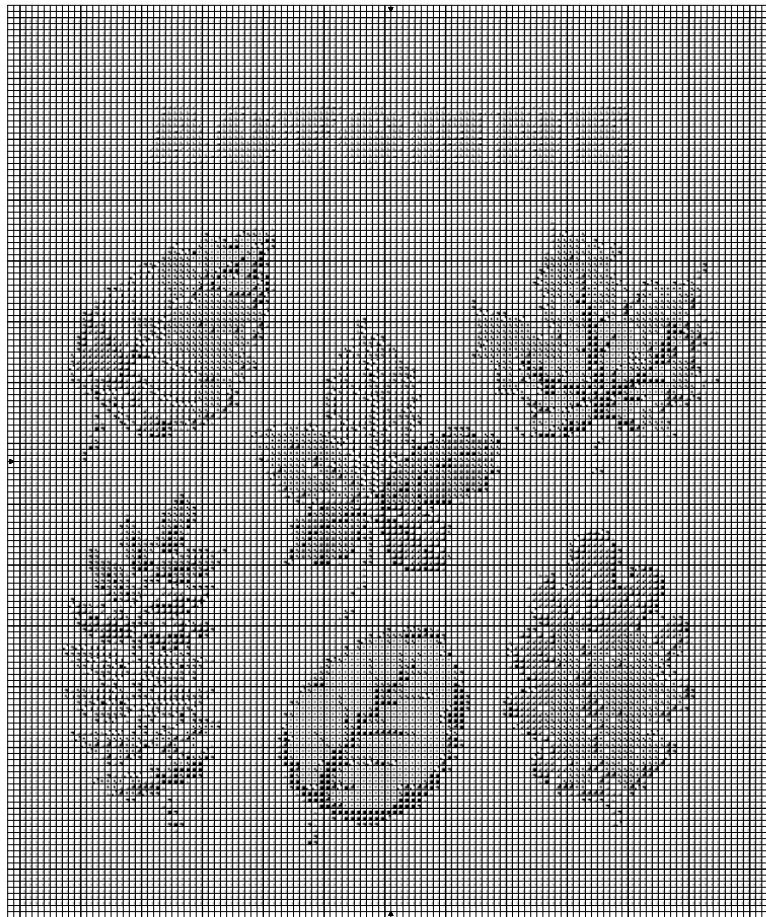

Automne

Automne

▼	Baies roses	DMC 3328
X	Corail	351
⊗	Rouge tulipe	3801
≡	Vert printemps	703
↘	Vert olive	470
Z	Laiton	833
◆	Vert bronze clair	832
■	Noisette	420
∧	Camomille	3822
↙	Moutarde	3852
ℓ	Jonquille	973
⌌	Jaune de Naples	743
↘	Clémentine	742
⋮	Abricot	3340
↘	Papaye orange	721
◐	Ocre toscane	921
Σ	Muscade	976
+	Aube rose	758
⊗	Or rose	356
⊞	Tuile	3830
⊞	Glaise	3859
+	Rosée des prés	3774
↙	Beige foncé	3064
◐	Gris tourterelle	453
≡	Taupe clair	3861
↘	Camel	437
⊗	Teddy	436
X	Laine de vigogne	3864
!	Blanc Lumière	B5200
◇	Ecru	Ecru
+	Cordage beige	842
e	Gris pierre ponce	3072

Dessiné par: Freepik

Copyright © Les p'tites croix de Magalie