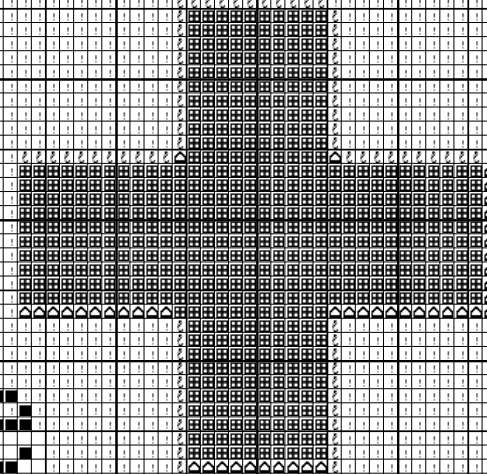

Journée mondiale

de la

Croix-rouge française

Journée mondiale de la Croix-rouge française

	Rouge clair	DMC 3705
	Rouge écarlate	666
	Rose	894
	Blanc Lumière	B5200
	Noir	310

Dessiné par: Croix-rouge française