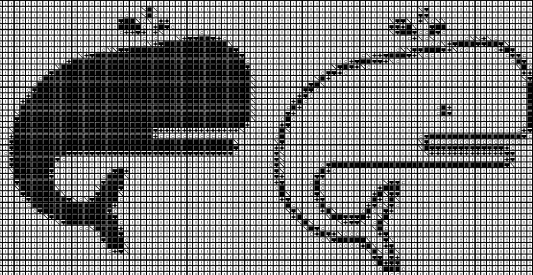

# de la baleine

Journée internationale de la Baleine

!	Blanc Lumière	DMC
c	Gris perle	B5200
◆	Granit gris	762
■	Plomb	318
▤	Gris souris	414
■	Noir	168
■		310

Dessiné par: Magalie Vincendon - Les p'tites croix de Magalie